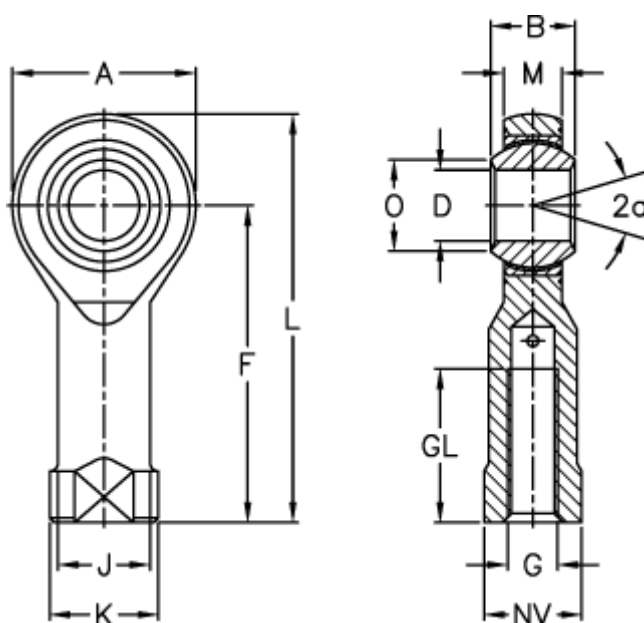

Varenummer: 54301616
 Beskrivelse: LDK ledhoved PHS 16ECL
 med venstregevind

Mål

A	= 38	J	= 22.0
a (grader)	= 15	K	= 27
B	= 21	L	= 83
D	= 16	M	= 15.00
Dynamisk belastning C (kN)	= 19.8	NV	= 24
F	= 64	O	= 19.3
g	= M16	Statisk belastning C0 (kN)	= 39.7
GL	= 33	Vægt (g)	= 210